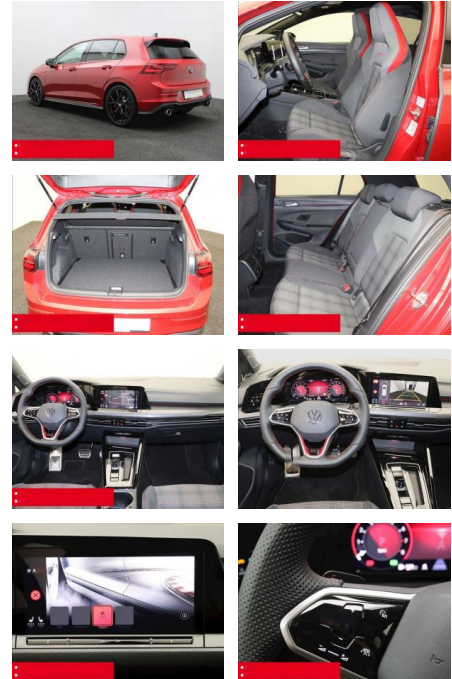

Ihr Ansprechpartner

Herr Matthias Diderich
E-Mail: info@toyota-backes.de
Telefon: 06721 41066

Autohaus Backes GmbH
Saarlandstraße 373 - 55411 Bingen am Rhein - Tel.: 06721 / 41066

Volkswagen Golf GTI 8 2.0 TSI DSG PANO HK-SOUND

BS05-76737_Golf GTI 8 2.0 TSI DSG PANO HK-SOUND

Erstzulassung:	Kilometer:	Farbe:	Leistung:	Kraftstoffart:	Verbr. komb.	CO2-Emission	CO2-Klasse (WLTP)
01.01.2024	23.545	Rot	180 kW / 245 PS	Benzin	7,2 l/100km	163 g/km	F

PREIS
37.250 €

FINANZIERUNGSBEISPIEL
Laufzeit: 72 Monate   Anzahlung: 25 %
Basis-Finanzierung:*   Mtl. Rate:
Zielraten-Finanzierung:** **296 €**

* Basisfinanzierung: Anzahlung: 9.313 Euro, Laufzeit: 72 Monate, Nettodarlehen: 27.938 Euro, Gesamtbetrag: 43.109 Euro, Zinssätze: 6.78% Sollz. (gebunden), 6.99% eff.
** Zielratenfinanzierung: Anzahlung: 9.313 Euro, Laufzeit: 72 Monate, Nettodarlehen: 27.938 Euro, Zielrate: 18.625 Euro, Gesamtbetrag: 45.387 Euro, Zinssätze: 6.78% Sollz. (gebunden), 6.99% eff.,
Vermittlung für: Santander Consumer Bank
Repräsentatives Beispiel gem. § 17 Abs. 4 PAngV. Diese Finanzierungsangebote sind Beispiele. Gerne ermitteln wir für Sie Ihr individuelles Angebot.

Ausstattung

Sicherheit

- Anti-Blockiersystem ABS

• Zwischenverkauf und Irrtümer vorbehalten.

Multimedia

- Radio

Weiteres

- HIGHLIGHTS PANORAMA-SCHIEBEDACH
- NAVIGATIONSSYSTEM DISCOVER MEDIA incl. Streaming und Internet IQ.LIGHT - LED-Matrixscheinwerfer TOP-SPORT-SITZE
- RÜCKFAHRKAMERA SOUNDSYSTEM
- HARMAN-KARDON 480 Watt ASSISTENZ-SYSTEME
- ACC-ABSTANDSTEMPOMAT-ADAPTIVE CRUISE CONTROL Fernlichtassistent DYNAMIK LIGHT ASSIST (blendfreies FL) FRONT ASSIST mit Fußgänger- und Radfahrererkennung
- Müdigkeitserkennung NOTBREMSASSISTENT
- SPURHALTE-ASSISTENT TRAVEL ASSIST
- VERKEHRSZEICHENERKENNUNG Einparkhilfe
- PDC vorne und hinten INFOTAINMENT &

STÄNDIG ÜBER 15.000 FAHRZEUGE IM BESTAND!