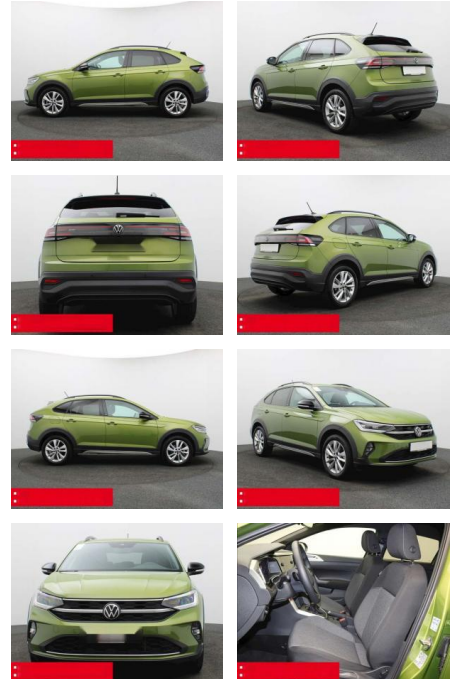

Ihr Ansprechpartner

Herr Günter Backes
E-Mail: info@toyota-backes.de
Telefon: 06721 41066

Autohaus Backes GmbH
Saarlandstraße 373 - 55411 Bingen am Rhein - Tel.: 06721 / 41066

Volkswagen Taigo 1.0 TSI DSG Move IQ.LIGHT KAMER...

BS05-76436_Angebot Nr.:

Erstzulassung:	Kilometer:	Farbe:	Leistung:	Kraftstoffart:	Verbr. komb.	CO2-Emission	CO2-Klasse (WLTP)
01.01.2024	15.500	Grün	81 kW / 110 PS	Benzin	6,0 l/100km	136 g/km	E

PREIS
25.410 €

FINANZIERUNGSBEISPIEL

Laufzeit: 72 Monate   Anzahlung: 25 %
Basis-Finanzierung:*   Mtl. Rate:
Zielraten-Finanzierung:** **202 €**

* Basisfinanzierung: Anzahlung: 6.353 Euro, Laufzeit: 72 Monate, Nettodarlehen: 19.058 Euro, Gesamtbetrag: 29.407 Euro, Zinssätze: 6.78% Sollz. (gebunden), 6.99% eff.
** Zielratenfinanzierung: Anzahlung: 6.353 Euro, Laufzeit: 72 Monate, Nettodarlehen: 19.058 Euro, Zielrate: 12.705 Euro, Gesamtbetrag: 30.961 Euro, Zinssätze: 6.78% Sollz. (gebunden), 6.99% eff.,

Vermittlung für: Santander Consumer Bank
Repräsentatives Beispiel gem. § 17 Abs. 4 PAngV. Diese Finanzierungsangebote sind Beispiele. Gerne ermitteln wir für Sie Ihr individuelles Angebot.

Ausstattung

Sicherheit

- Anti-Blockiersystem ABS

- Zwischenverkauf und Irrtümer vorbehalten.

Multimedia

- Radio

Weiteres

- HIGHLIGHTS Sondermodell MOVE
- NAVIGATIONSSYSTEM DISCOVER MEDIA incl. Streaming und Internet LM-Felgen 17
- BANGALORE IQ.LIGHT - LED-Matrixscheinwerfer RÜCKFAHRKAMERA ASSISTENZ-SYSTEME ACC-ABSTANDSTEMPOMAT-ADAPTIVE CRUISE CONTROL Berganfahr-Assistent Fernlichtassistent DYNAMIK LIGHT ASSIST (blendfreies FL) Müdigkeitserkennung NOTBREMSASSISTENT SPURHALTE-ASSISTENT TRAVEL ASSIST VERKEHRSZEICHENERKENNUNG Fußgängererkennung Einparkhilfe PDC vorne und hinten INFOTAINMENT &

STÄNDIG ÜBER 15.000 FAHRZEUGE IM BESTAND!