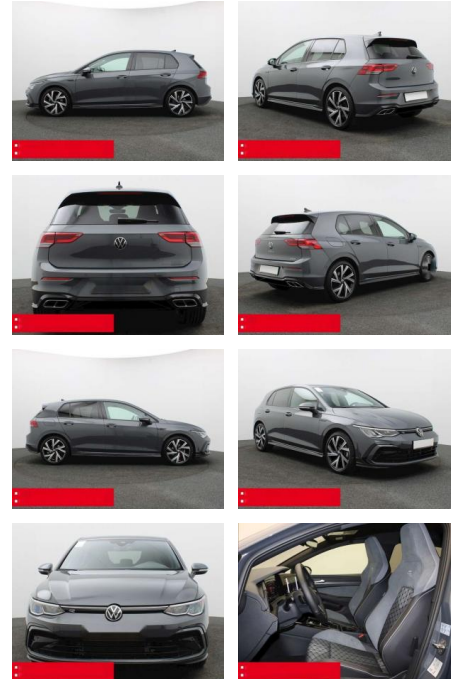

Volkswagen Golf 8 1.5 eTSI DSG R-Line NAVI ACC

BS05-75755_Golf8 R-Line..

Erstzulassung:	Kilometer:	Farbe:	Leistung:	Kraftstoffart:	Verbr. komb.	CO2-Emission	CO2-Klasse (WLTP)
01.01.2024	20.630	Grau	110 kW / 150 PS	Benzin	5,7 l/100km	129 g/km	D