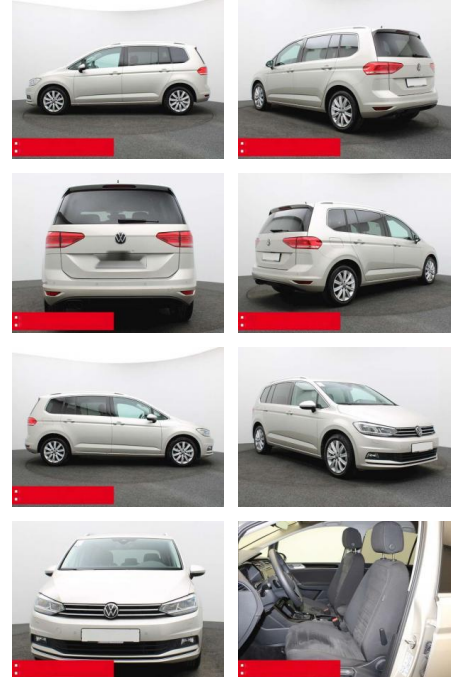

## Volkswagen Touran 2.0 TDI DSM Highline 7-S.

BS05-75642\_GWAngb0519r..

Erstzulassung:	Kilometer:	Farbe:	Leistung:	Kraftstoffart:	Verbr. komb.	CO2-Emission	CO2-Klasse (WLTP)
01.11.2023	21.535	Silber	110 kW / 150 PS	Benzin	5,5 l/100km	145 g/km	E