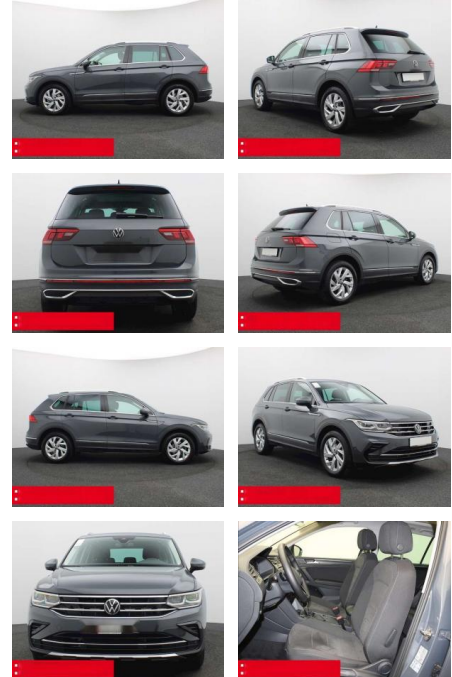

Volkswagen Tiguan 2.0 TDI DSG Elegance PANO AHK

BS05-74143_GW050117..

Erstzulassung:	Kilometer:	Farbe:	Leistung:	Kraftstoffart:	Verbr. komb.	CO2-Emission	CO2-Klasse (WLTP)
01.09.2023	27.800	Grau	110 kW / 150 PS	Benzin	5,8 l/100km	151 g/km	E