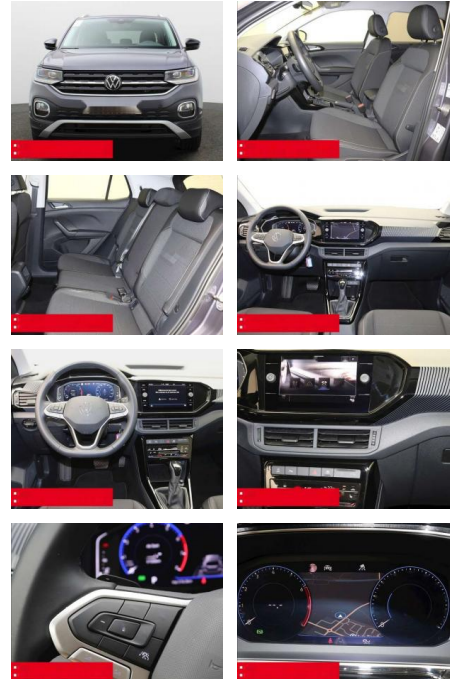

Ihr Ansprechpartner

Herr Matthias Diderich
E-Mail: info@toyota-backes.de
Telefon: 06721 41066

Autohaus Backes GmbH
Saarlandstraße 373 - 55411 Bingen am Rhein - Tel.: 06721 / 41066

Volkswagen T-Cross 1.0 TSI DSG Style NAVI KAMERA

BS05-76424_Gewinnr.: **Angaben:**