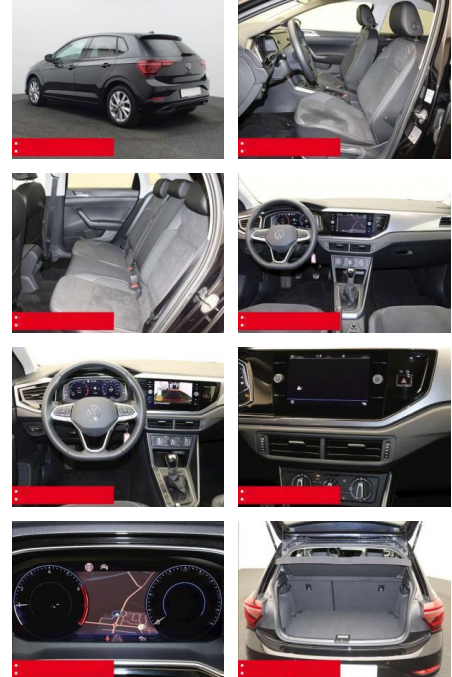

## Volkswagen Polo 1.0 TSI Style NAVI ACC KAMERA

BS05-74628\_Angebot Nr.:

| Erstzulassung: | Kilometer: | Farbe:  | Leistung:     | Kraftstoffart: | Verbr. komb. | CO2-Emission | CO2-Klasse (WLTP) |
|----------------|------------|---------|---------------|----------------|--------------|--------------|-------------------|
| 01.11.2023     | 21.960     | Schwarz | 70 kW / 95 PS | Benzin         | 5,2 l/100km  | 119 g/km     | D                 |