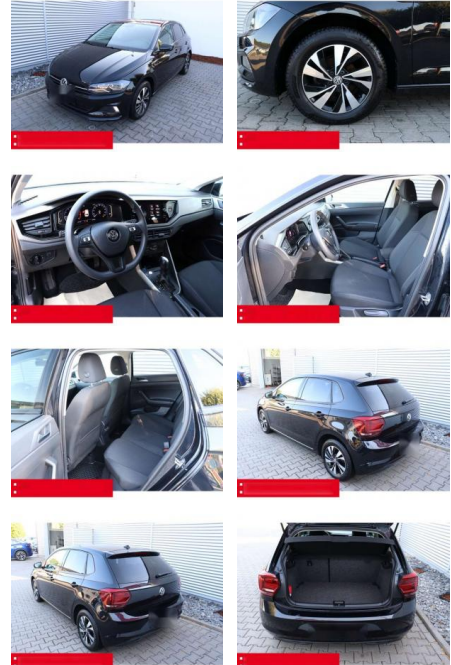

BS05-4899_GV Angebot Nr.:

Erstzulassung:	Kilometer:	Farbe:	Leistung:	Kraftstoffart:	Verbr. komb.	CO2-Emission	CO2-Klasse (WLTP)
01.07.2020	49.950	Schwarz	70 kW / 95 PS	Benzin	6,3 l/100km	143 g/km	E

PREIS
18.190 €