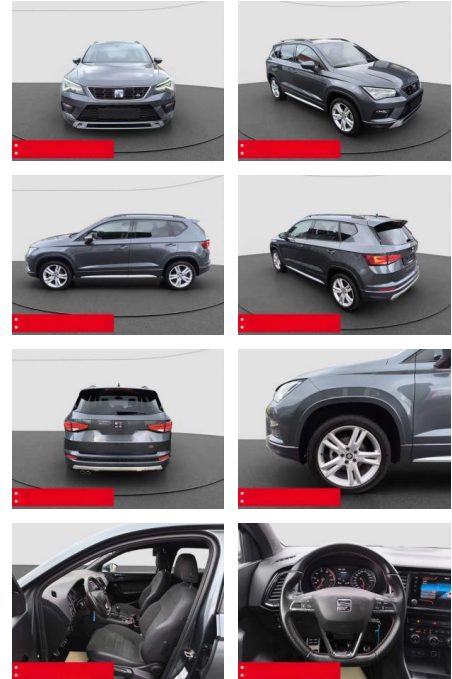

Seat Ateca 1.5 TSI DSG FR AHK LED NAVI

BS05-5529_GW Angebot Nr.:

Erstzulassung:	Kilometer:	Farbe:	Leistung:	Kraftstoffart:	Verbr. komb.	CO2-Emission	CO2-Klasse (WLTP)
01.10.2020	35.500	Grau	110 kW / 150 PS	Benzin	6,3 l/100km	143 g/km	E

Ausstattung

Sicherheit

- Anti-Blockiersystem ABS

- Zwischenverkauf und Irrtümer vorbehalten.

Multimedia

- Radio

Weiteres

- HIGHLIGHTS NAVIGATIONSSYSTEM LM-FELGEN
- 18 Zoll ANHÄNGEVORRICHTUNG
- RÜCKFAHRKAMERA
- TEMPOMAT-Geschwindigkeitsregelanlage-GRA
- ASSISTENZ-SYSTEME Einparkhilfe PDC
- hinten FRONT ASSIST Müdigkeitserkennung
- NOTBREMSASSISTENT INFOTAINMENT & MULTIMEDIA MEDIA CONTROL -
- Verbindungsmöglichkeit von Tablet-PC/iPad per WLAN
- Handyvorbereitung Bluetooth mit FSE
- AUX-IN-Buchse Sprachdialog-System
- USB-Schnittstelle KOMFORT Mittelarmlehne
- vorn KLIMAAUTOMATIK ELEKTRISCHE