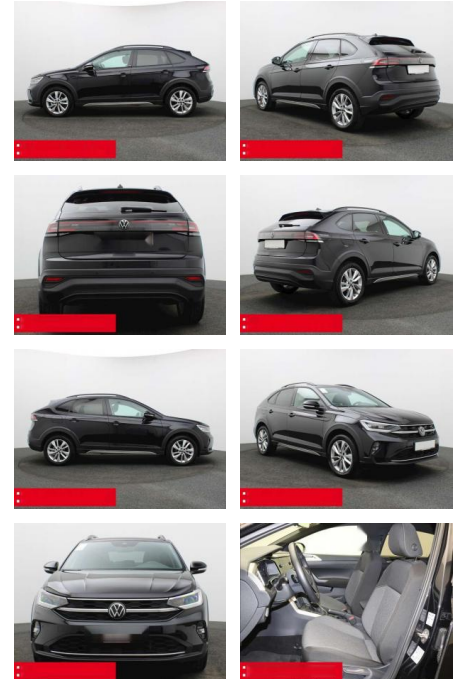

Volkswagen Taigo 1.0 TSI DSG Move IQ.LIGHT KAMER...

BS05-76314_GW...
Angebot Nr.:

Erstzulassung:	Kilometer:	Farbe:	Leistung:	Kraftstoffart:	Verbr. komb.	CO2-Emission	CO2-Klasse (WLTP)
01.01.2024	23.500	Schwarz	81 kW / 110 PS	Benzin	6,0 l/100km	136 g/km	E