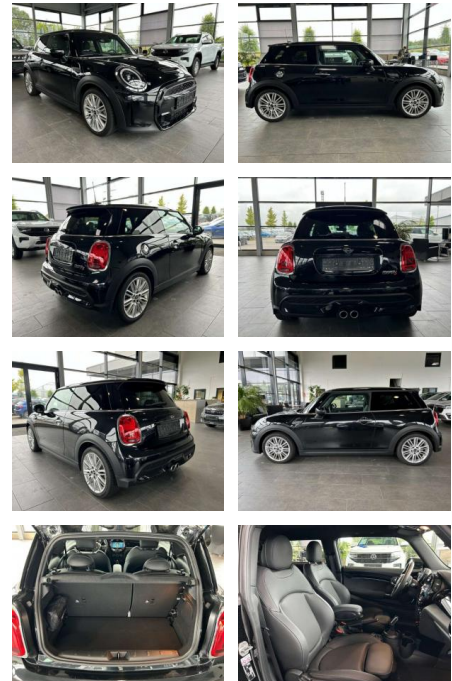

MINI Cooper S Classic Trim LED SlitzHZG Leder

AR35-2840 **Angebotsnr.:**

Erstzulassung:	Kilometer:	Farbe:	Leistung:	Kraftstoffart:	Verbr. komb.	CO2-Emission	CO2-Klasse (WLTP)
01.12.2023	4.999	Schwarz	131 kW / 178 PS	Benzin	6,3 l/100km	144 g/km	E