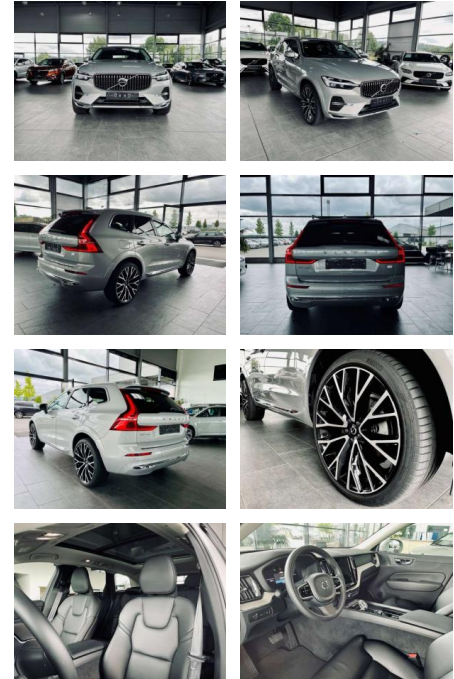

Volvo XC60 Inscription ReCharge AWD Pano

AR35-2220 **Angebotsnr.:**

Erstzulassung:	Kilometer:	Farbe:	Leistung:	Kraftstoffart:
01.12.2021	95.000	Silber	288 kW / 392 PS	Benzin

PREIS
44.630 €

FINANZIERUNGSBEISPIEL
Laufzeit: 72 Monate Anzahlung: 25 %
Basis-Finanzierung:* Mtl. Rate:
Zielraten-Finanzierung:** **354 €**