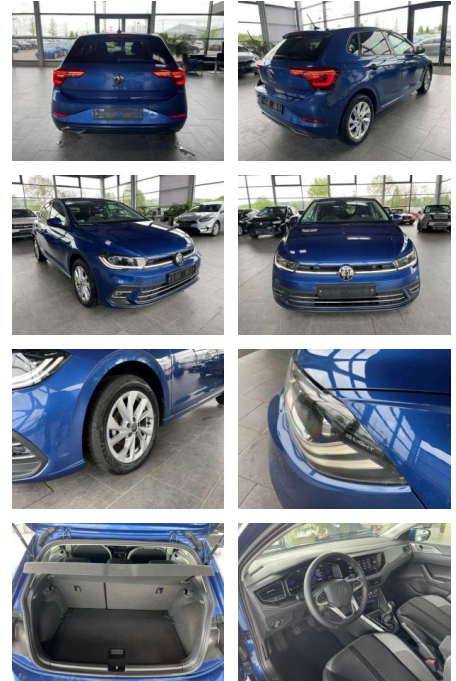

Volkswagen Polo VI Style 1.0 LED ACC IQ Drive

AR35-0750 **Angebotsnr.:**

Erstzulassung:	Kilometer:	Farbe:	Leistung:	Kraftstoffart:	Verbr. komb.	CO2-Emission	CO2-Klasse (WLTP)
01.08.2023	5.300	Blau	70 kW / 95 PS	Benzin	5,5 l/100km	126 g/km	D