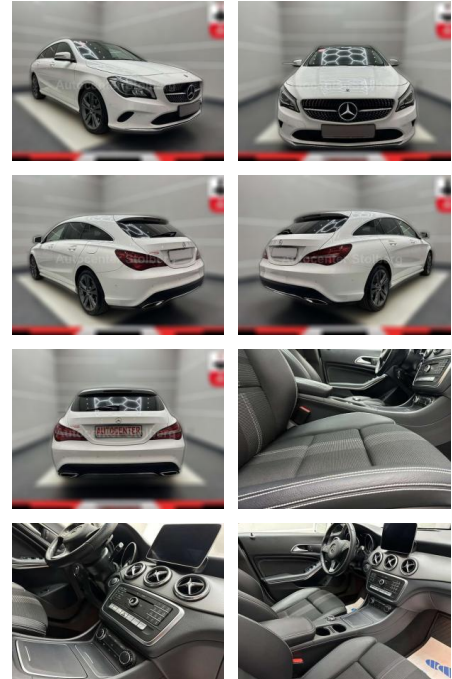

## Mercedes-Benz CLA 200 CLA 200 "NAVI-CAM-PANO

AC15-11

Angebotsnr.:

Erstzulassung:	Kilometer:	Farbe:	Leistung:	Kraftstoffart:
01.04.2019	49.000	Weiß	115 kW / 156 PS	Benzin

**PREIS**  
**26.020 €**