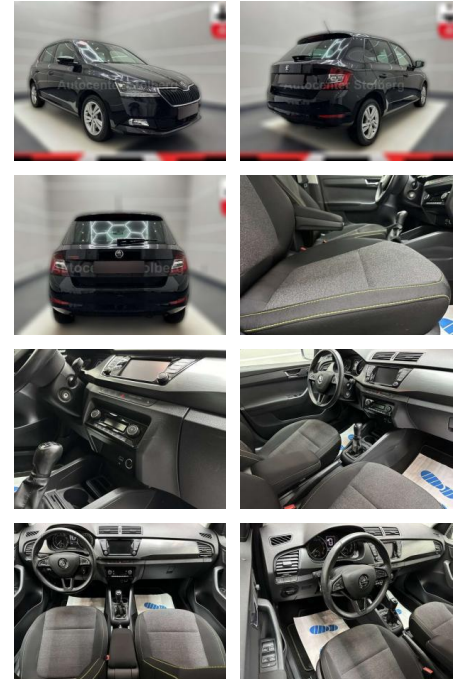

Skoda Fabia Soleil "WENIG

AC15-39

Angebotsnr.:

Erstzulassung:	Kilometer:	Farbe:	Leistung:	Kraftstoffart:
01.05.2019	44.000	Schwarz	81 kW / 110 PS	Benzin

PREIS
15.090 €

FINANZIERUNGSBEISPIEL

Laufzeit: 72 Monate Anzahlung: 25 %
Basis-Finanzierung:* Mtl. Rate:
Zielraten-Finanzierung:** **120 €**