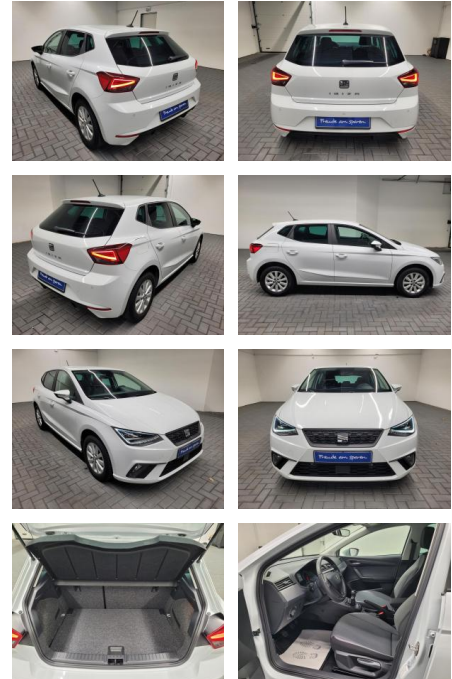

Seat Ibiza "Style LED/Carplay/SHZ/PDC

AM35-29551 **Angebotsnr.:**

Erstzulassung:	Kilometer:	Farbe:	Leistung:	Kraftstoffart:
13.11.2020	43.890		85 kW / 116 PS	Benzin

PREIS
22.020 €

FINANZIERUNGSBEISPIEL

Laufzeit: 72 Monate Anzahlung: 25 %
Basis-Finanzierung:* Mtl. Rate:
Zielraten-Finanzierung:** **175 €**