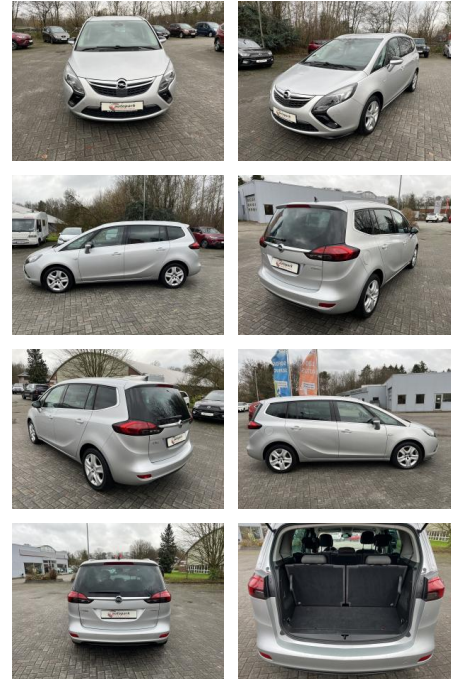

Opel Zafira Tourer 1.4T Edition

AH86-MB2412-~~Angebot~~..

Erstzulassung:	Kilometer:	Farbe:	Leistung:	Kraftstoffart:
06.06.2016	92.100	Silber	103 kW / 140 PS	Benzin

PREIS
13.550 €

FINANZIERUNGSBEISPIEL

Laufzeit: 72 Monate Anzahlung: 25 %
Basis-Finanzierung:* Mtl. Rate:
Zielraten-Finanzierung:** **108 €**