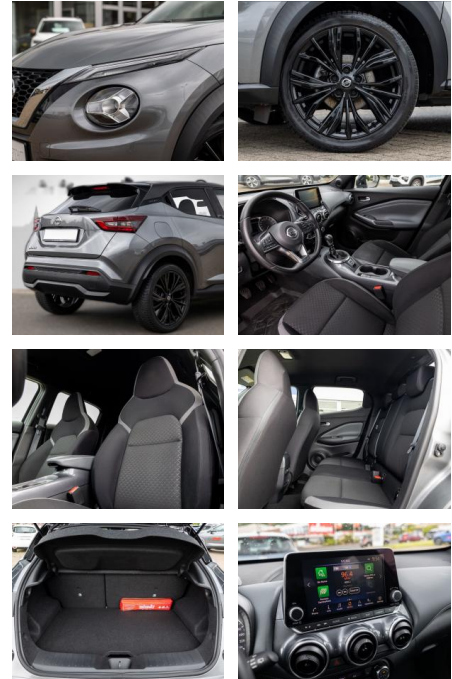

Nissan Juke Enigma Voll-LED Klimaautomatik

RS04-15884 Angebotsnr.:

Erstzulassung:	Kilometer:	Farbe:	Leistung:	Kraftstoffart:
09.02.2021	60.872	Diverse	84 kW / 114 PS	Benzin

PREIS
18.240 €

FINANZIERUNGSBEISPIEL