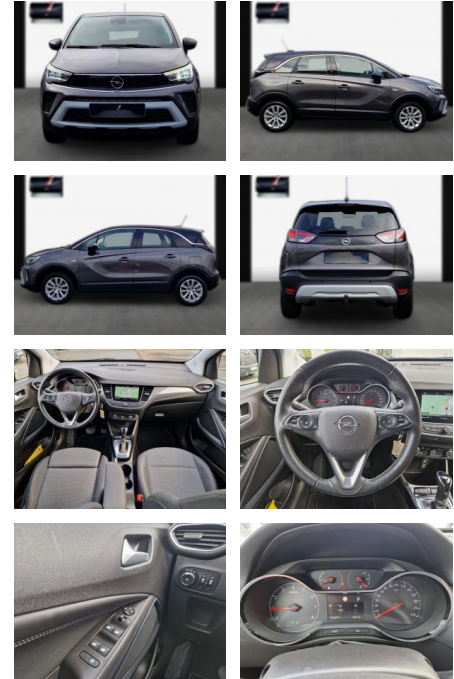

Opel Crossland X Crossland (X) Aut. Elegance

SA13-N411569Angebotnr.:

Erstzulassung:	Kilometer:	Farbe:	Leistung:	Kraftstoffart:
10.02.2022	36.700	Diverse	96 kW / 131 PS	Benzin

PREIS
20.650 €

FINANZIERUNGSBEISPIEL