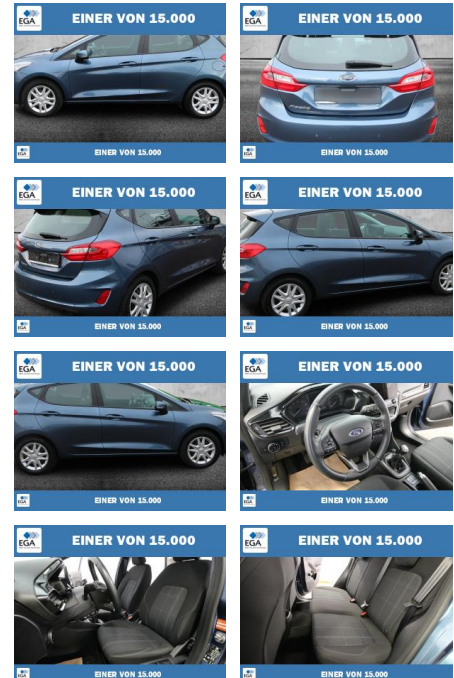

Ford Fiesta Cool & Connect LED+WINTER-PAKET

PW01-28730-12 Angebotsnr.:

Erstzulassung:	Kilometer:	Farbe:	Leistung:	Kraftstoffart:
01.11.2020	60.908	Blau	55 kW / 75 PS	Benzin

PREIS	FINANZIERUNGSBEISPIEL	
13.240 €	Laufzeit: 72 Monate	Anzahlung: 25 %
	Basis-Finanzierung:**	Mtl. Rate:
	Zielraten-Finanzierung:**	105 €