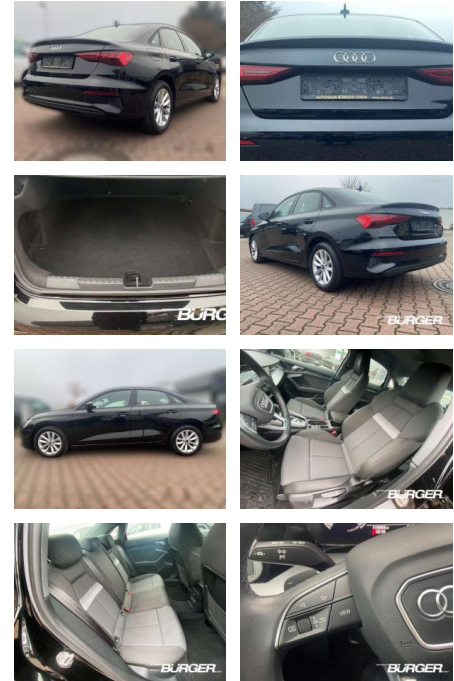

## Audi A3 35 TDI Limousine Navi LED ACC

CB01-A132390Angebotsnr.:

Erstzulassung:	Kilometer:	Farbe:	Leistung:	Kraftstoffart:
01.08.2021	119.982	Schwarz	110 kW / 150 PS	Diesel

**PREIS**  
**24.960 €**