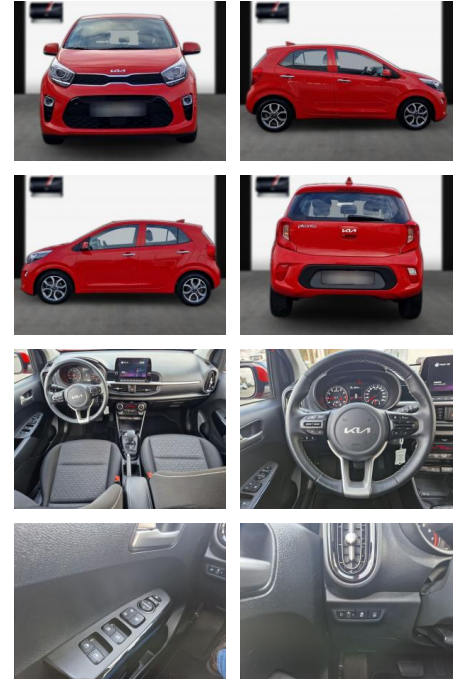

## Kia Picanto Aut. Spirit/Navi/SHZ/LHZ/PDC

SA13-NT92866Angebotsnr.:

Erstzulassung:	Kilometer:	Farbe:	Leistung:	Kraftstoffart:
08.05.2022	34.900	Diverse	62 kW / 84 PS	Benzin

**PREIS**  
**18.290 €**