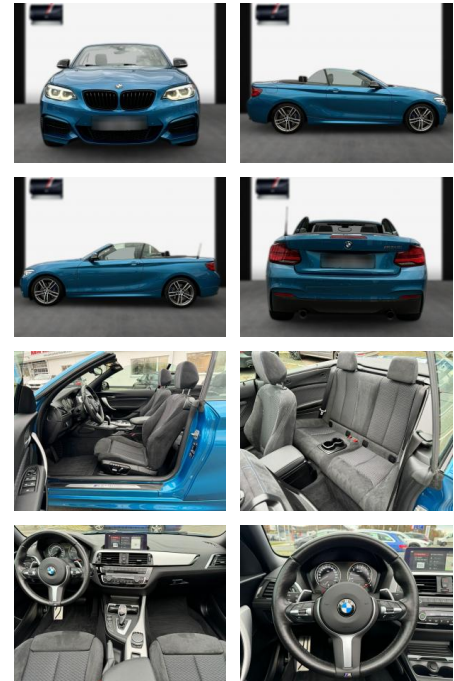

BMW M240i Cabrio Navi-Prof. Memory Kamera

SA13-07J6736*Angebotsnr.:

Erstzulassung:	Kilometer:	Farbe:	Leistung:	Kraftstoffart:
14.06.2021	31.100	Diverse	250 kW / 340 PS	Benzin

PREIS
42.190 €

FINANZIERUNGSBEISPIEL
Laufzeit: 72 Monate Anzahlung: 25 %
Basis-Finanzierung:* Mtl. Rate:
Zielraten-Finanzierung:** **335 €**