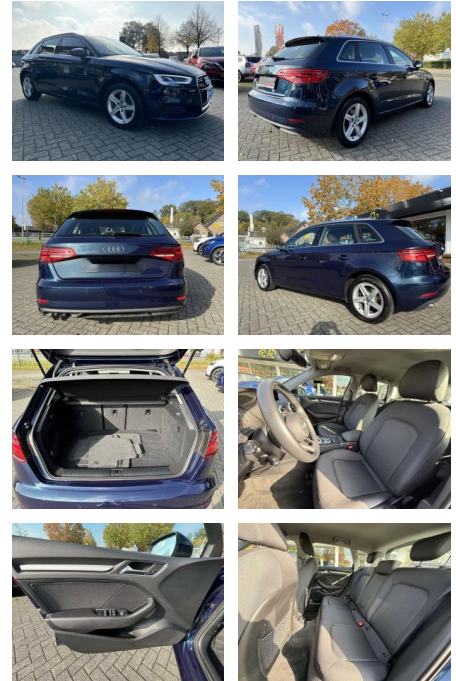

Audi A3 basis Sportback 35 TDI

WS04-M_Wa724680103snr.:

Erstzulassung:	Kilometer:	Farbe:	Leistung:	Kraftstoffart:	Verbr. komb.	CO2-Emission	CO2-Klasse (WLTP)
10.08.2019	39.727	Diverse	110 kW / 150 PS	Diesel	6,0 l/100km	157 g/km	F