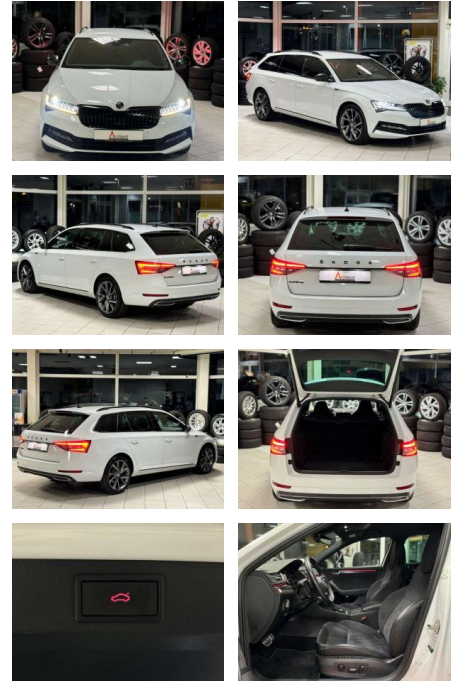

Skoda Superb Combi

CC03-0402 **Angebotsnr.:**

Erstzulassung:	Kilometer:	Farbe:	Leistung:	Kraftstoffart:	Verbr. komb.	CO2-Emission	CO2-Klasse (WLTP)
01.10.2021	67.330	Weiß	110 kW / 150 PS	Benzin	4,3 l/100km	114 g/km	C