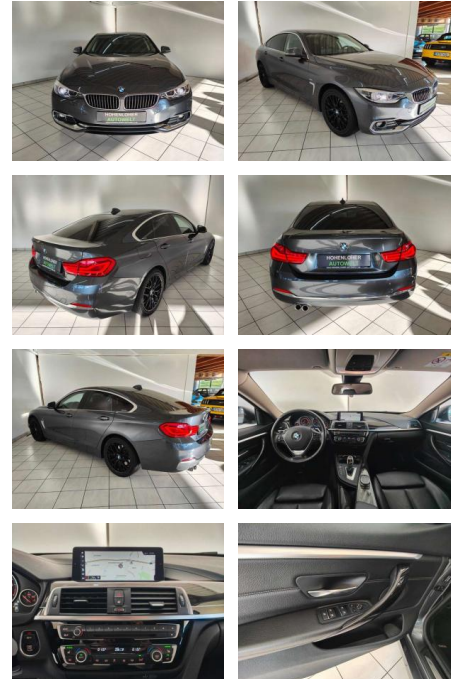

BMW 430 Gran Coupe 430 d xDrive Luxury Line

HA14-H22658 Angebotsnr.:

Erstzulassung:	Kilometer:	Farbe:	Leistung:	Kraftstoffart:	Verbr. komb.	CO2-Emission	CO2-Klasse (WLTP)
01.11.2017	72.646	Grau	190 kW / 258 PS	Benzin	5,3 l/100km	140 g/km	E

- Ausstattung: Abgedunkelte Scheiben
Ambiente-Beleuchtung Armlehne Elektr.
Fensterheber Elektr. Heckklappe Elektr.
Seitenspiegel Elektr. Seitenspiegel
anklappbar Elektr. Sitzeinstellung
Elektr. Sitzeinstellung mit
Memory-Funktion Innenspiegel autom.
abblendend Lederlenkrad Lordosenstütze
Sitzheizung Zentralverriegelung
Berganfahrassistent Bordcomputer
Multifunktionslenkrad Schaltwippen
Servolenkung Android Auto Bluetooth
Apple CarPlay Freisprecheinrichtung
Musikstreaming integriert
Navigationssystem Soundsystem
Sprachsteuerung Touchscreen USB
Sommerreifen Winterreifen
Leichtmetallfelgen Scheinwerferreinigung
Winterpaket Tuner/Radio: Tuner/Radio
Geschwindigkeitsregulierung: Tempomat

- Seiten- und weitere Airbags Tagfahrlicht
(Art): LED-Tagfahrlicht
Hauptscheinwerfer: LED-Scheinwerfer
Pannenhilfe: Pannenset Einparkhilfe:
Kamera Hinten Vorne Sportsitze
Innenausstattung: Vollleder Farbe der
Innenausstattung: Schwarz