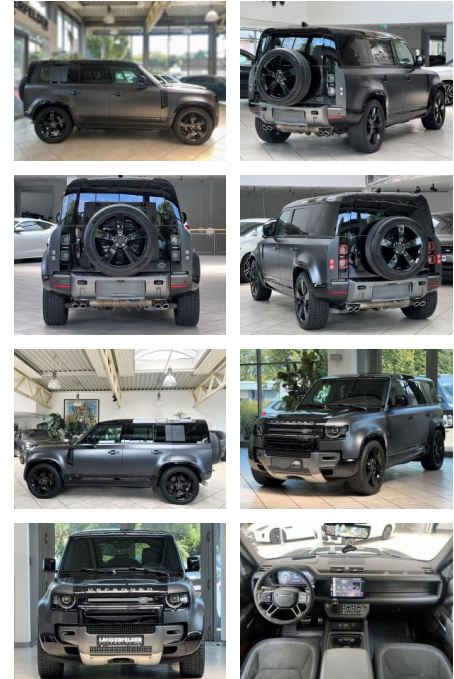

Land Rover Defender 110 V8 Carpathian Edition 38...

LA05-LA05-13340950

Erstzulassung:	Kilometer:	Farbe:	Leistung:	Kraftstoffart:
15.04.2022	66.152	Diverse	386 kW / 525 PS	Benzin

PREIS
98.540 €

FINANZIERUNGSBEISPIEL