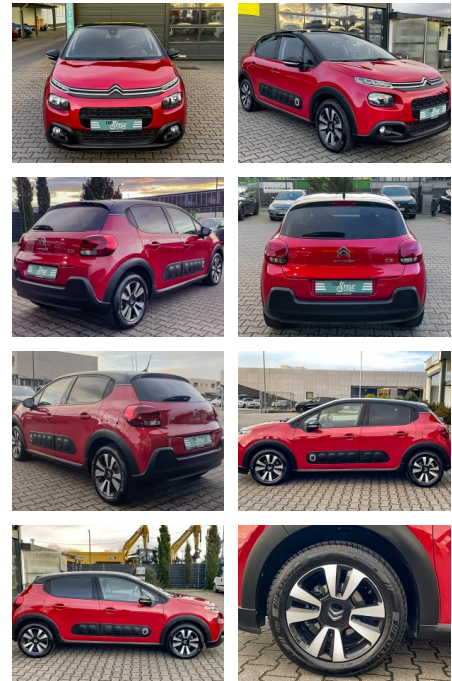

Citroën C3 1.2 PureTech RFK NAVI SHZ APPLECARPL...

CS01-FO241144#gebotsnr.:

Erstzulassung:	Kilometer:	Farbe:	Leistung:	Kraftstoffart:
24.05.2019	63.500	Rot	81 kW / 110 PS	Benzin

PREIS
12.500 €

FINANZIERUNGSBEISPIEL