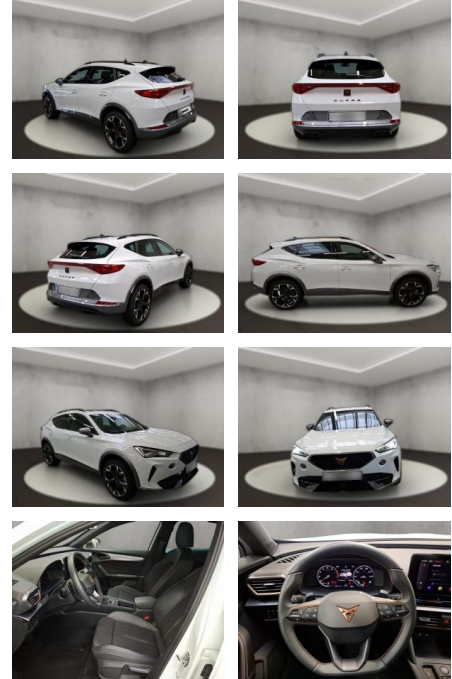

## Cupra Formentor

AH54-11709 **Angebotsnr.:**

Erstzulassung:	Kilometer:	Farbe:	Leistung:	Kraftstoffart:
14.06.2023	28.130	Weiß	110 kW / 150 PS	Benzin

**PREIS**  
**29.430 €**