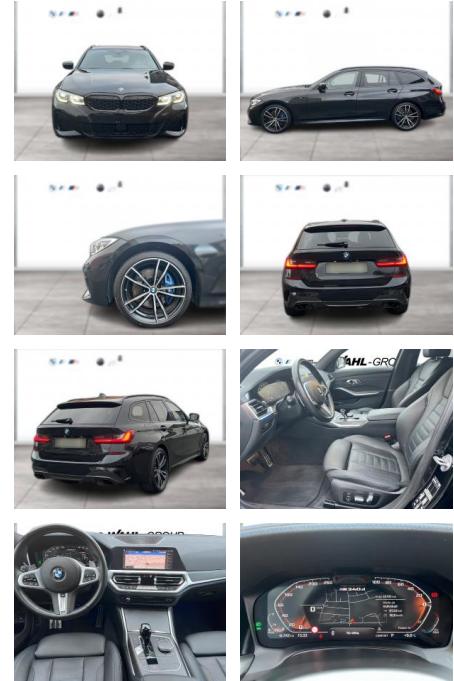

BMW M340d xDrive Touring M Sport AHK

WG09-236095 Angebotsnr.:

Erstzulassung:	Kilometer:	Farbe:	Leistung:	Kraftstoffart:
01.03.2022	45.703	Schwarz	250 kW / 340 PS	Diesel

PREIS
56.910 €

FINANZIERUNGSBEISPIEL

Exterieur

- Leichtmetallfelgen
- metallic
- Schiebedach
- Dachreling

Umwelt

- Partikelfilter

Weiteres

- Sportfahrwerk
- Diesel
- Lichtsensor
- Panoramadach
- elektrische Aussenspiegel
- Start Stop Automatik
- Nichtraucher
- Sportpaket
- Ablagenpaket
- ABS
- Abstandsregeltempomat
- Active Guard Plus
- Aktiver Fußgängerschutz
- Alarmanlage mit Fernbedienung
- Ambientes Licht
- Anhaengerkupplung
- Anhängerkupplung (Kugelkopf schwenkbar)
- Armauflage vorn
- Außenausstattung: Shadow-Line Hochglanz (erweiterter Umfang)