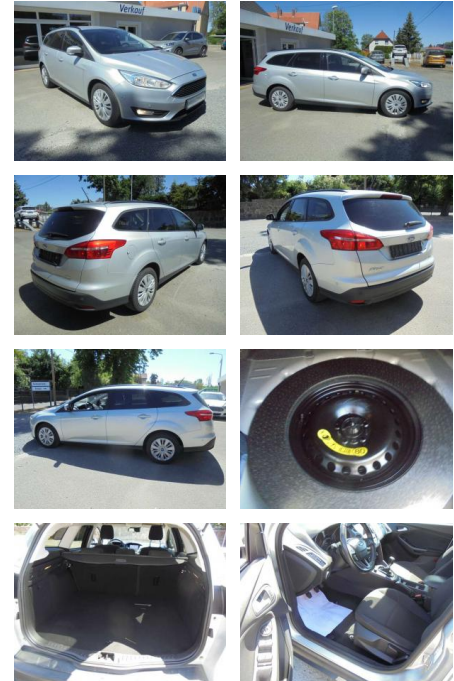

## Ford Focus Business, Navi, PPS, beheizbare

KS05-6HE7120ABgebotsnr.:

Erstzulassung:	Kilometer:	Farbe:	Leistung:	Kraftstoffart:
01.01.2018	116.742	Silber	92 kW / 125 PS	Benzin

**PREIS**  
**11.400 €**

**FINANZIERUNGSBEISPIEL**  
Laufzeit: 72 Monate      Anzahlung: 25 %  
Basis-Finanzierung:\*      Mtl. Rate:  
Zielraten-Finanzierung:\*\*      Mtl. Rate: **91 €**