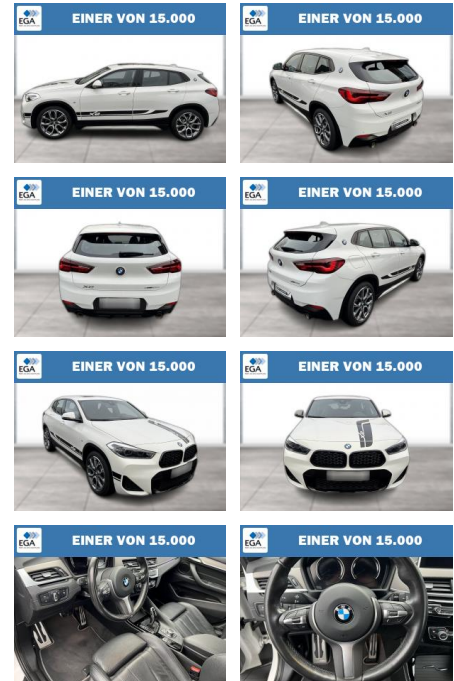

BMW X2 sDrive20i M Sport Edition Mesh

WG08-229645 Angebotsnr.:

Erstzulassung:	Kilometer:	Farbe:	Leistung:	Kraftstoffart:
01.08.2021	50.217	Weiß	131 kW / 178 PS	Benzin

PREIS
33.220 €

FINANZIERUNGSBEISPIEL
Laufzeit: 72 Monate Anzahlung: 25 %
Basis-Finanzierung:* Mtl. Rate:
Zielraten-Finanzierung:** **264 €**

* Basisfinanzierung: Anzahlung: 8.305 Euro, Laufzeit: 72 Monate, Nettodarlehen: 24.915 Euro, Gesamtbetrag: 38.445 Euro, Zinssätze: 6,78% Sollz. (gebunden), 6,99% eff.
** Zielratenfinanzierung: Anzahlung: 8.305 Euro, Laufzeit: 72 Monate, Nettodarlehen: 24.915 Euro, Zielrate: 16.610 Euro, Gesamtbetrag: 40.476 Euro, Zinssätze: 6,78% Sollz. (gebunden), 6,99% eff.,