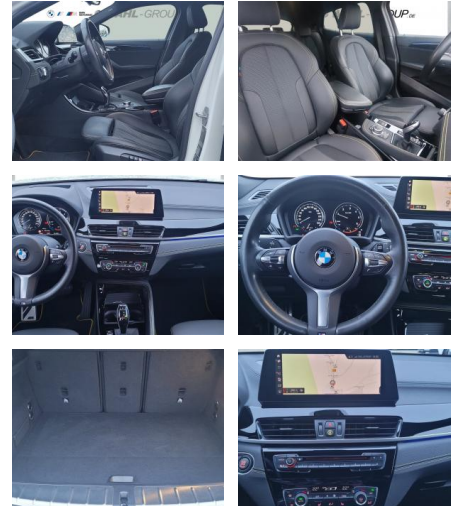

Ihr Ansprechpartner

Herr Günter Backes
E-Mail: info@toyota-backes.de
Telefon: 06721 41066

Autohaus Backes GmbH
Saarlandstraße 373 - 55411 Bingen am Rhein - Tel.: 06721 / 41066

BMW X2 xDrive20d M-Paket AHK Navi+ Stop&Go

WG00-220136 Angebotsnr.:

Erstzulassung:	Kilometer:	Farbe:	Leistung:	Kraftstoffart:
01.11.2019	64.553	Weiß	140 kW / 190 PS	Diesel

PREIS
31.340 €

FINANZIERUNGSBEISPIEL

Laufzeit: 72 Monate   Anzahlung: 25 %
Basis-Finanzierung:*   Mtl. Rate:
Zielraten-Finanzierung:** **249 €**

* Basisfinanzierung: Anzahlung: 7.835 Euro, Laufzeit: 72 Monate, Nettodarlehen: 23.505 Euro, Gesamtbetrag: 36.269 Euro, Zinssätze: 6.78% Sollz. (gebunden), 6.99% eff.
** Zielratenfinanzierung: Anzahlung: 7.835 Euro, Laufzeit: 72 Monate, Nettodarlehen: 23.505 Euro, Zielrate: 15.670 Euro, Gesamtbetrag: 38.186 Euro, Zinssätze: 6.78% Sollz. (gebunden), 6.99% eff.,

Vermittlung für: Santander Consumer Bank
Repräsentatives Beispiel gem. § 17 Abs. 4 PAngV. Diese Finanzierungsangebote sind Beispiele. Gerne ermitteln wir für Sie Ihr individuelles Angebot.

Ausstattung

Sicherheit

- PDC Park Distance Control hinten
- Anti-Blockiersystem ABS
- Antischlupfregelung ASC+T
- elektronische Stabilitätskontrolle (ESP / DSP)
- Servolenkung
- Regensensor
- Wegfahrsperre
- Kindersitzbefestigung
- Allrad
- PDC Park Distance Control vorne

Multimedia

- Radio
- CD Radio
- el. Sitzverstellung
- Navigation mit Bildschirm
- MP3 Anschluss
- Head UP Display
- Bluetooth

Komfort

- Zentralverriegelung
- Bordcomputer

Interieur

- Multifunktionslenkrad
- Sportsitze
- el. Fensterheber
- Sitzheizung

Exterieur

- Leichtmetallfelgen
- Nebelscheinwerfer

Umwelt

- Partikelfilter

Weiteres

- Sportfahrwerk
- Diesel
- Lichtsensor

- elektrische Aussenspiegel
- Start Stop Automatik
- Nichtraucher
- Sportpaket
- 19" M LMR Doppelspeiche 715 M / NLE
- Ablagenpaket
- ABS
- Adaptives Kurvenlicht
- Airbag Fahrer/Beifahrer
- Aktiver Fussgängerschutz
- Anhängerkupplung (Kugelkopf abnehmbar)
- Area-Code 2 fuer DVD
- Armauflage vorn
- Auto Start/Stop Funktion
- Automatic Getriebe Steptronic
- Automatische Heckklappenbetätigung
- Beifahrerairbag
- Beifahrerairbag-Deaktivierung
- Bluetooth
- BMW Individual Dachhimmel anthrazit
- BMW Individual Hochglanz Shadow Line

STÄNDIG ÜBER 15.000 FAHRZEUGE IM BESTAND!