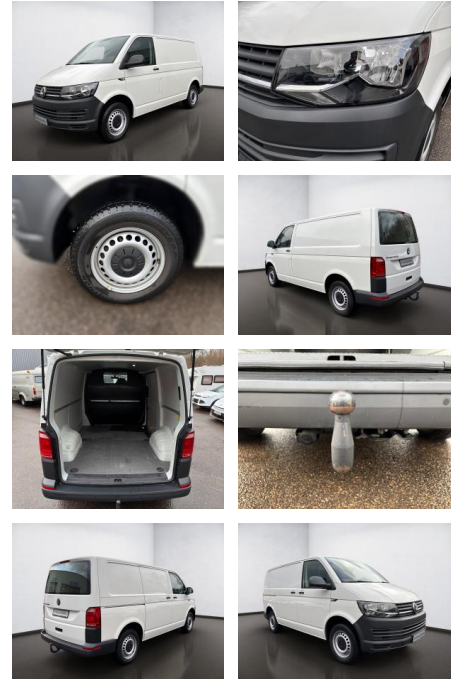

Volkswagen T6.1 Transporter T6 2.0 TDI Kasten Ec...

AS08-JS2411-20190106..

Erstzulassung:	Kilometer:	Farbe:	Leistung:	Kraftstoffart:
02.12.2019	115.544	Weiß	75 kW / 102 PS	Diesel

PREIS
19.740 €

FINANZIERUNGSBEISPIEL

Interieur

- Multifunktionslenkrad
- Durchladesystem

STÄNDIG ÜBER 15.000 FAHRZEUGE IM BESTAND!