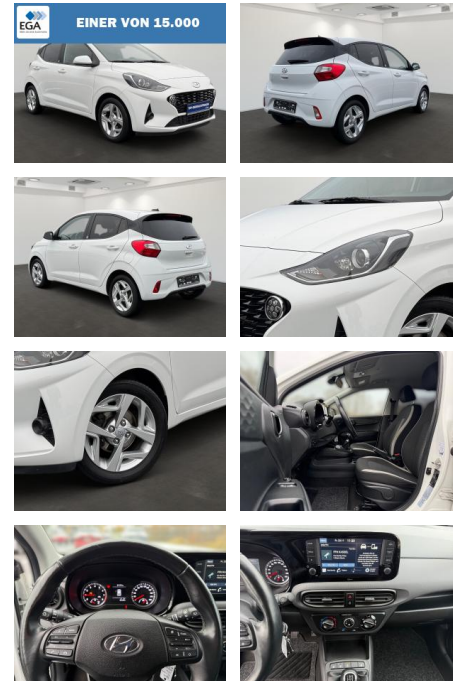

Hyundai i10 1.0 Edition 30

BR01-MD_091306gebotsnr.:

Erstzulassung:	Kilometer:	Farbe:	Leistung:	Kraftstoffart:	Verbr. komb.	CO2-Emission	CO2-Klasse (WLTP)
29.07.2021	55.250	Weiß	49 kW / 67 PS	Benzin	5,5 l/100km	126 g/km	D