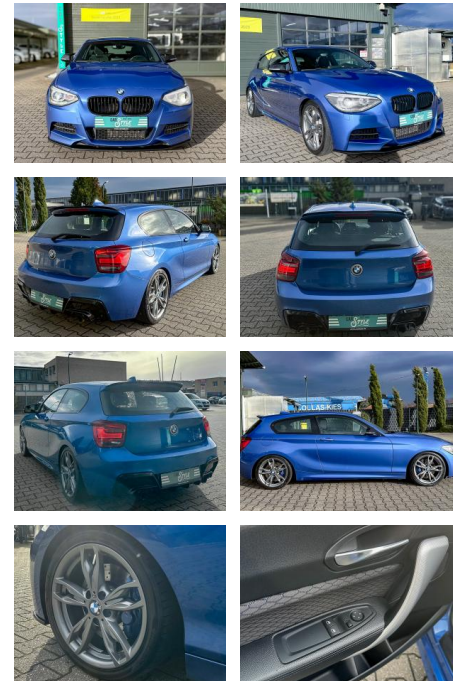

## BMW M135i Heckantrieb HiFi SHZ M Performance

CS01-FO2411446 Angebotsnr.:

Erstzulassung:	Kilometer:	Farbe:	Leistung:	Kraftstoffart:
30.04.2013	175.155	Blau	235 kW / 320 PS	Benzin

**PREIS**  
**16.640 €**