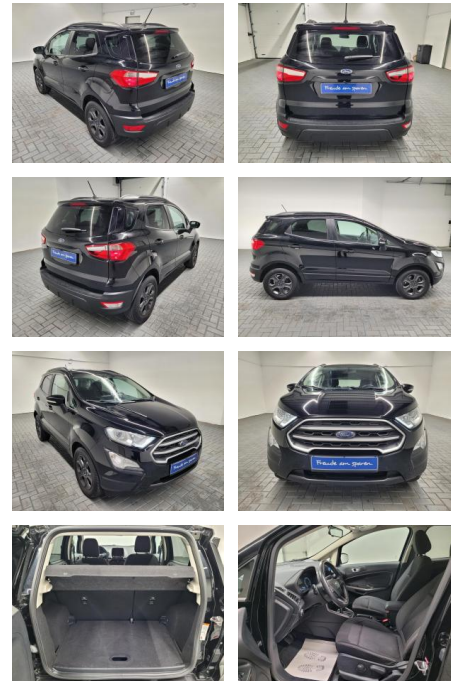

## Ford EcoSport "Navi/SHZ/Scheibenzhg./Kam

AM35-26307 **Angebotsnr.:**

Erstzulassung:	Kilometer:	Farbe:	Leistung:	Kraftstoffart:
23.01.2019	82.150		92 kW / 125 PS	Benzin

**PREIS**  
**17.730 €**

**FINANZIERUNGSBEISPIEL**  
Laufzeit: 72 Monate      Anzahlung: 25 %  
Basis-Finanzierung:\*      Mtl. Rate:  
Zielraten-Finanzierung:\*\* **141 €**