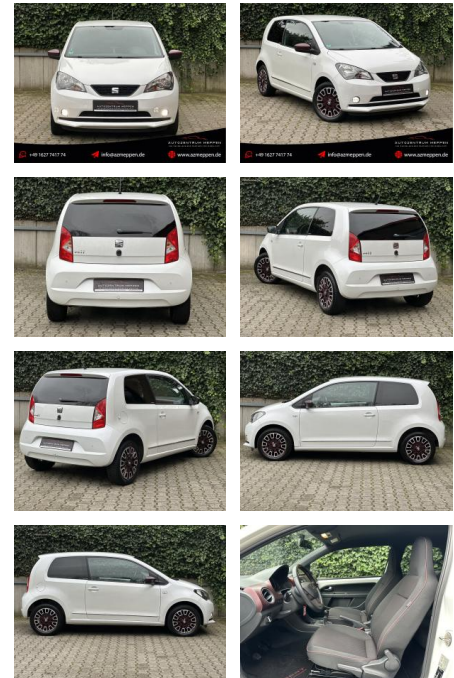

Seat Mii 1.0 Chic Ecomotive by Mango *Navi*Sitzh...

AM65-KK2411-Argo-0651r..

| Erstzulassung: | Kilometer: | Farbe: | Leistung: | Kraftstoffart: |
|----------------|------------|--------|---------------|----------------|
| 23.12.2015 | 71.000 | Weiß | 44 kW / 60 PS | Benzin |