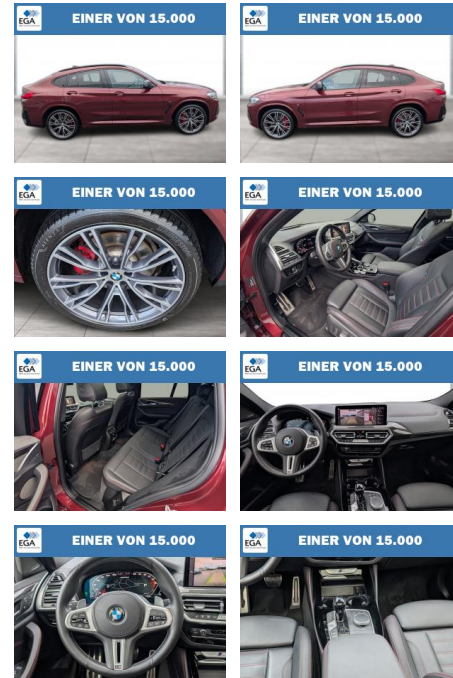

BMW X4 M40d M SPORTBREMSE LASER AHK PANO

WG06-232127 Angebotsnr.:

Erstzulassung:	Kilometer:	Farbe:	Leistung:	Kraftstoffart:
01.11.2021	37.500	Rot	250 kW / 340 PS	Diesel

PREIS	FINANZIERUNGSBEISPIEL	
61.130 €	Laufzeit: 72 Monate	Anzahlung: 25 %
	Basis-Finanzierung:**	Mtl. Rate:
	Zielraten-Finanzierung:**	485 €

Multimedia

- Radio
- CD Radio
- el. Sitzverstellung
- Navigation mit Bildschirm
- MP3 Anschluss
- Head UP Display
- Bluetooth

Komfort

- Zentralverriegelung
- Bordcomputer

Interieur

- Multifunktionslenkrad
- Sportsitze
- el. Fensterheber
- Sitzheizung