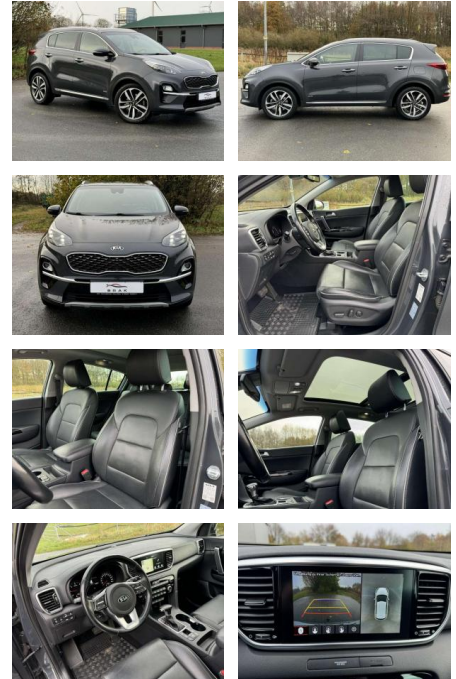

Kia Sportage Platinum Edition 4WD NAVI LED

KB06-9675 **Angebotsnr.:**

Erstzulassung:	Kilometer:	Farbe:	Leistung:	Kraftstoffart:
01.10.2019	72.933		136 kW / 185 PS	Benzin

PREIS
25.170 €

FINANZIERUNGSBEISPIEL
Laufzeit: 72 Monate Anzahlung: 25 %
Basis-Finanzierung:* Mtl. Rate:
Zielraten-Finanzierung:** **200 €**