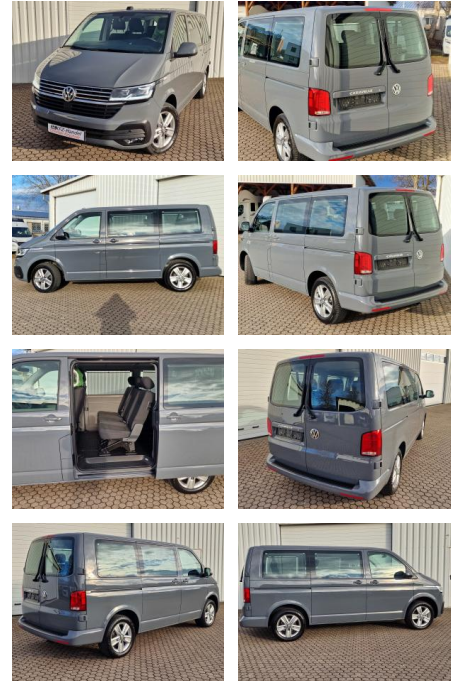

Volkswagen T6 Caravelle T6.1 Navi*LED*2x Schiebe...

KK00-8-18005 Angebotsnr.:

Navi*AppleCar*Android

Erstzulassung:	Kilometer:	Farbe:	Leistung:	Kraftstoffart:
24.02.2022	20.802	Grau	110 kW / 150 PS	Diesel

- **LED-Scheinwerfer**
- Geschwindigkeits-Regelanlage (Tempomat) inkl. Geschwindigkeits-Begrenzeranlage
- Geschwindigkeits-Begrenzeranlage
- Zul. Gesamtgewicht 3.08 t
- **Heckflügeltüren mit Verglasung**
- **Scheibentönung zuzüglich 299 €**
- **2x Schiebetür**
- **Service 01-2025 bei 20 Tkm NEU**