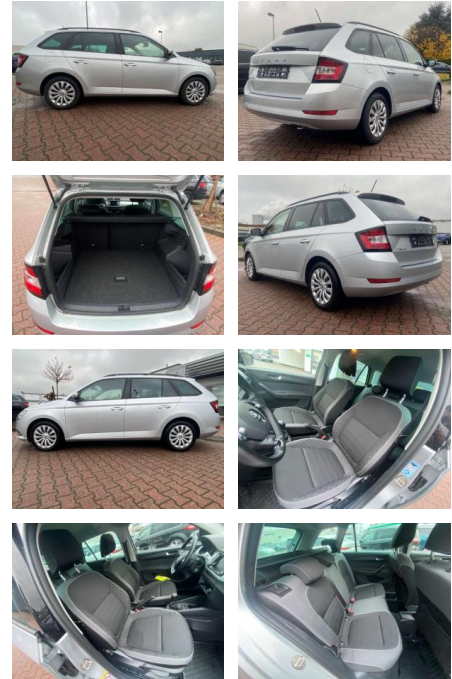

## Skoda Fabia Combi Ambition 1.0 TSI Navi PDC

AR35-L020824Angebotsnr.:

Erstzulassung:	Kilometer:	Farbe:	Leistung:	Kraftstoffart:
01.03.2022	19.200	Silber	70 kW / 95 PS	Benzin

**PREIS**  
**18.780 €**