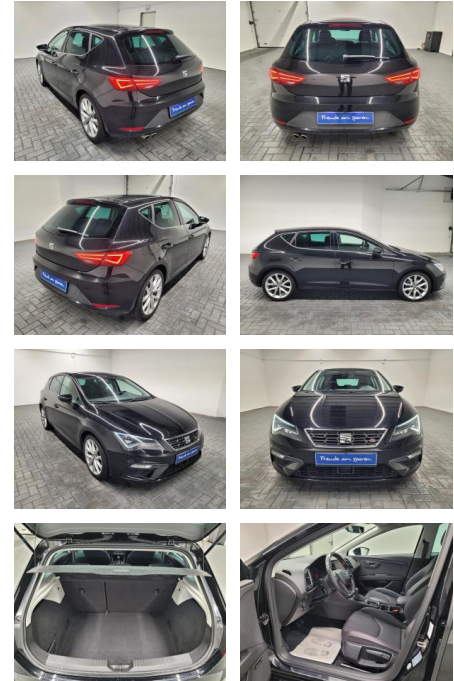

## Seat Leon "FR LED/Navi/SHZ/PDC/Sound/18" "LM"

AM35-29481 **Angebotsnr.:**

Erstzulassung:	Kilometer:	Farbe:	Leistung:	Kraftstoffart:
27.06.2017	89.980		135 kW / 184 PS	Diesel

**PREIS**  
**23.240 €**

**FINANZIERUNGSBEISPIEL**  
Laufzeit: 72 Monate      Anzahlung: 25 %  
Basis-Finanzierung:\*      Mtl. Rate:  
Zielraten-Finanzierung:\*\* **185 €**