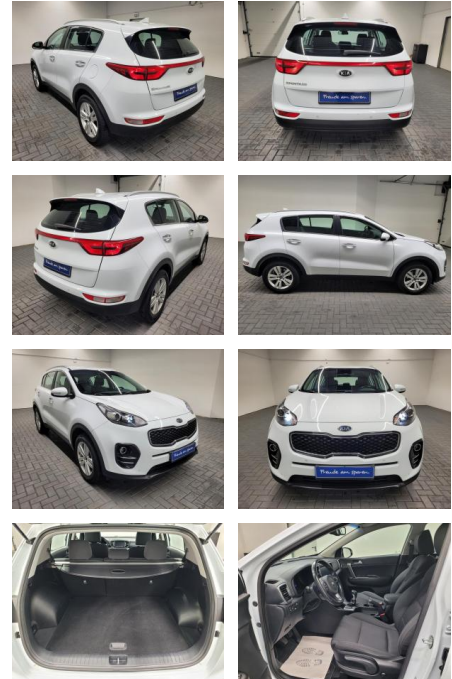

Kia Sportage "Navi/SHZ/LHZ/PDC/Kam/17""LM"

AM35-29507 **Angebotsnr.:**

Erstzulassung:	Kilometer:	Farbe:	Leistung:	Kraftstoffart:
03.01.2018	57.600		97 kW / 132 PS	Benzin

PREIS
23.860 €

FINANZIERUNGSBEISPIEL
Laufzeit: 72 Monate Anzahlung: 25 %
Basis-Finanzierung:* Mtl. Rate:
Zielraten-Finanzierung:** **1.899 €**