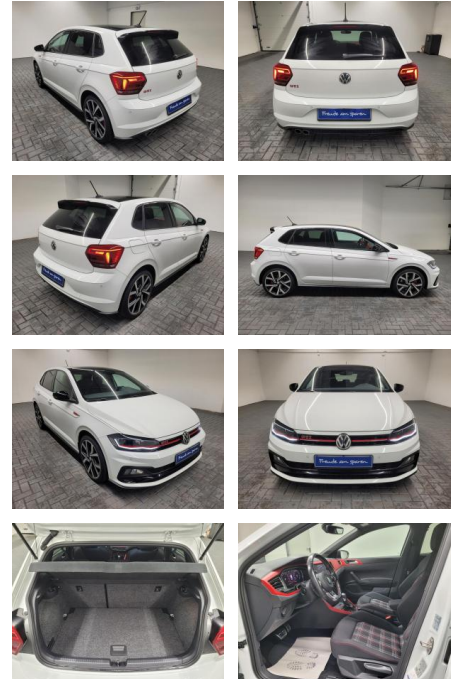

Volkswagen Polo GTI "LED/Navi/SHZ/PDC/Kam/18" "LM...

AM35-29514 **Angebotsnr.:**

Erstzulassung:	Kilometer:	Farbe:	Leistung:	Kraftstoffart:
03.03.2020	69.980		147 kW / 200 PS	Benzin

PREIS
26.260 €

FINANZIERUNGSBEISPIEL