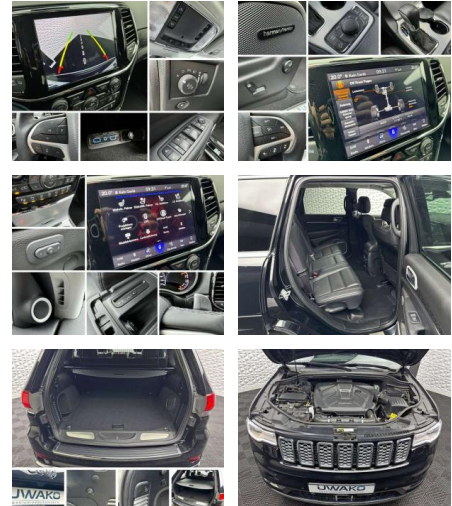

Jeep Grand Cherokee GRAND CHEROKEE SUMMIT

UW00-181663077 Gebotsnr.:

Erstzulassung:	Kilometer:	Farbe:	Leistung:	Kraftstoffart:	Verbr. komb.	CO2-Emission	CO2-Klasse (WLTP)
01.08.2020	62.876	Schwarz	184 kW / 250 PS	Benzin	7,0 l/100km	212 g/km	G