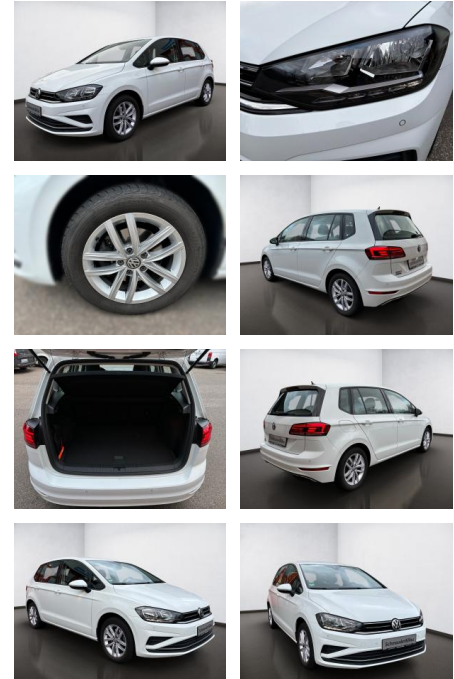

Volkswagen Golf Sportsvan 1.5 TSI Comfortline, To...

AS08-TS2411-2018-0136..

Erstzulassung:	Kilometer:	Farbe:	Leistung:	Kraftstoffart:
27.12.2018	65.404		96 kW / 131 PS	Benzin

PREIS
17.670 €

FINANZIERUNGSBEISPIEL
Laufzeit: 72 Monate Anzahlung: 25 %
Basis-Finanzierung:* Mtl. Rate:
Zielraten-Finanzierung:** **140 €**