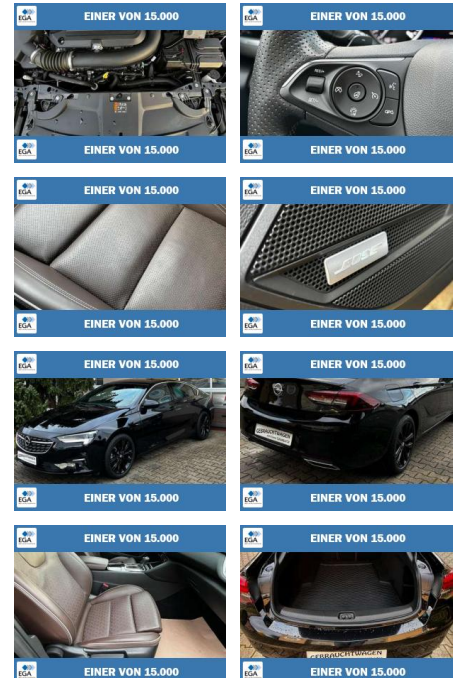

Opel Insignia B Grand Sport 2.0 SHT Ulimatte

GA03-24230 **Angebotsnr.:**

EINER VON 15.000

EINER VON 15.000

Erstzulassung:	Kilometer:	Farbe:	Leistung:	Kraftstoffart:	Verbr. komb.	CO2-Emission	CO2-Klasse (WLTP)
01.12.2021	40.246	Schwarz	147 kW / 200 PS	Benzin	7,5 l/100km	171 g/km	F

Ausstattung

Weiteres

- sofort lieferbar Fahrzeugbeschreibung: Fahrzeugnummer 24230 GTÜ Zustandsbericht vor Auslieferung 1.Hand Servicehistorie vollständig Inspektion Neu vor Auslieferung nach Herstellervorgaben TÜV AU Neu vor Auslieferung 12 Monate Reparaturkostenversicherung inklusive Ausstattung: Highlights Winterreifen auf Leichtmetallfelgen 17 Zoll Anhängerkupplung Kugelkopf schwenkbar Diebstahlwarnanlage Elektrische Schnellheizung Quickheat Fahrassistenzsystem: Park-Assistent inkl. automatischem Einparken Innovations Paket 2: HeadUp Display • ACC Tempomat • Autonomer Notbremsassistent mit Frontkamera Leichtmetallfelgen 18 Zoll mit Sommerbereifung Metalllackierung