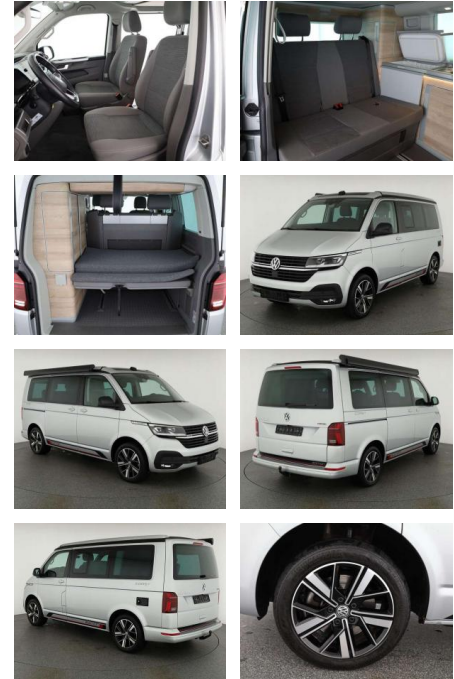

AN07-NH091535 Angebotsnr.:

Erstzulassung:	Kilometer:	Farbe:	Leistung:	Kraftstoffart:
01.01.2023	46.100	Silber	150 kW / 204 PS	Benzin

PREIS
72.050 €

FINANZIERUNGSBEISPIEL
 Laufzeit: 72 Monate Anzahlung: 25 %
 Basis-Finanzierung:* Mtl. Rate:
 Zielraten-Finanzierung:** **572 €**