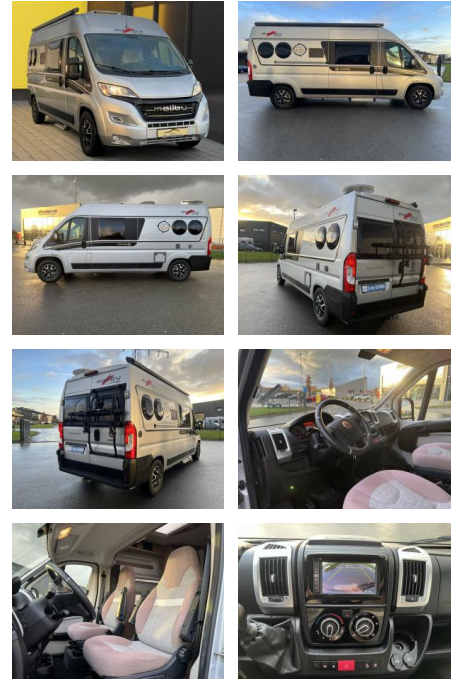

Malibu Charming 600 DB TV+Solar+Markise+Wechsel...

AB19-NB-MAL-~~600~~gebotsnr.:

Erstzulassung:	Kilometer:	Farbe:	Leistung:	Kraftstoffart:
12.08.2019	11.500	silber	110 kW / 150 PS	Diesel

PREIS
61.970 €

FINANZIERUNGSBEISPIEL